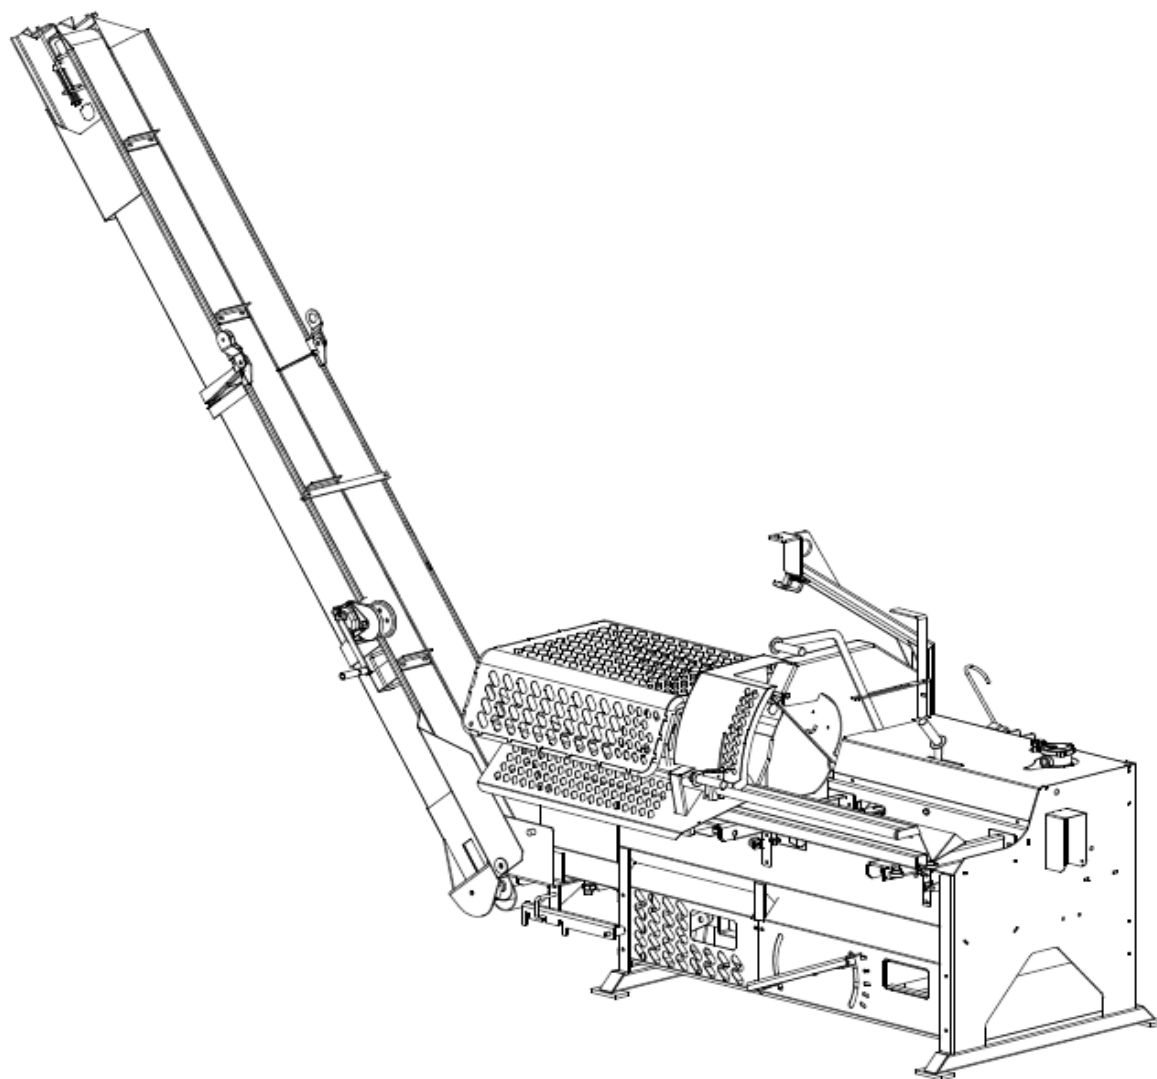

VARAOSAKIRJA

RESERVDELS KATALOG · SPAREPART CATALOG

japa 700

JAPA 700 VARAOSAT / RESERVDLAR / SPAREPARTS

No.	Art.No.	OSAKOKONAIUUUS/PARTIALHELHET/PARTIAL BODY	
A	700100	RUNKO KOKONAIUUUS / STAM / FRAME	1
B	700200	KIRVEEN SÄÄTÖ KOK. / KNIV JUSTERING / AXE ADJUSTING	2
C	700400	ÖLJYSÄILIÖ KOKONAIUUUS / OLJATANK / OIL TANK	3
D	700600	PYSÄYTIN VIVUSTO KOK. / NÖJD STOPP / EMERGENCY STOP	4
E	700600	VENTTIILI OHJAUS KOK. / STYRNING / CONTROL	5
F	700700	KELKKA KOKONAIUUUS / SÄGBORD / SAW TABLE	6
G	700900	SUOJAT / SKYDD / COVER	7
H	700010	POISTOKULJETIN KOK. / TRANSPORTÖR / CONVEYOR	8
I	700100	SAHA-AKSELI KOK / SÄG AXEL / SAW AXLE	9

B. KIRVEEN SÄÄTÖ / KNIV JUSTERING / AXE ADJUSTMENT

No.	Art.No.	NIMIKE/TITTEL/TITLE	
B 1	700255	JAKOLEVY / STÄLLNINGS PLÅT / POSITION PLATE	
B 2	700265	KIRVEEN NOSTOLAATTA KOK. / LYFTNINGS STÅNG / LIFTING ROD	
B 3	700280	KIRVEEN KORKEUS SÄÄTÖ KOK. / HÖJD STÄLLAREN / HEIGHT CONTROLLER	
B 4	700260	KIRVEEN VIVUSTO KOK. / STAV / LEVERAGE	
B 5	700285	POLJIN / PEDAL / PEDAL	
B 6	94191	Halkaisuterä 4-osa / kniv 4-del / Axe 4-part	
	94202	Halkaisuterä 5-osa / kniv 5-del / Axe 5-part	
	94197	Halkaisuterä 6-osa / kniv 6-del / Axe 6-part	
B 7	93217	Korilaatta M16 / spricka / washer	
B 8	93005	Kuusioruuvi M10x30 / skruv / screw	
B 9	93106	Lukitusmutteri M10 / låsmutter / nut	
B 10	93035	Kuusioruuvi M16x40 / skruv / screw	
B 11	93123	Aluslaatta A16 / spricka / washer	
B 12	93127	Lukitusmutteri M16 / låsmutter / nut	