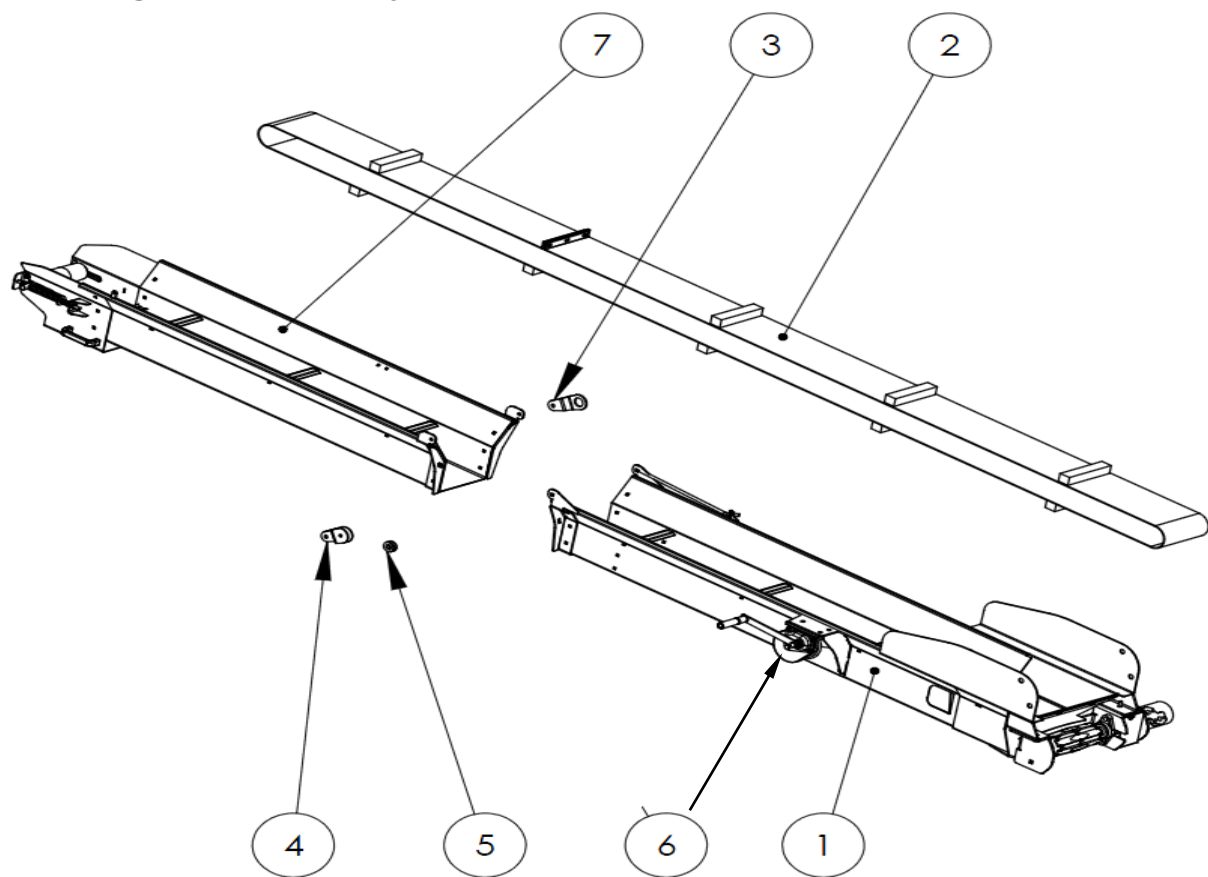

X - Kuljetin/Conveyor