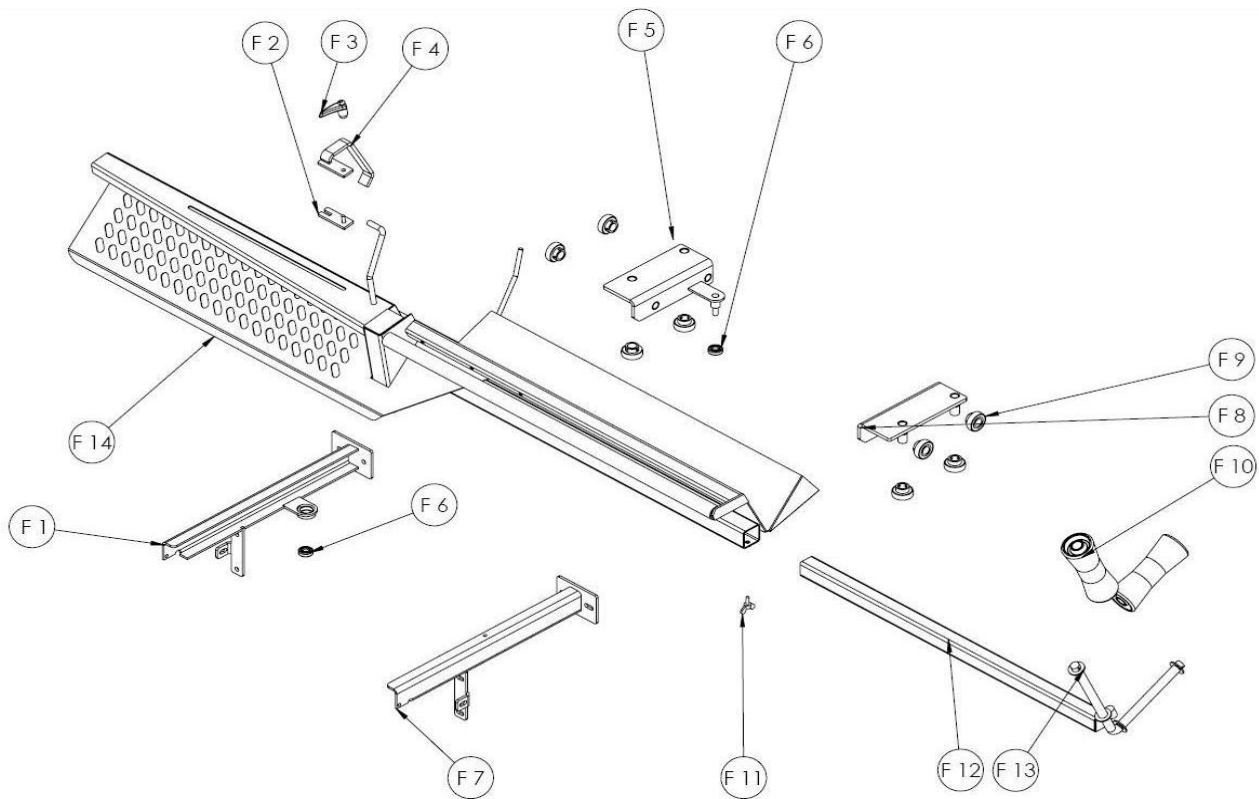

E 21	93270	Pidätinrenkas / seger / lock-ring 12	
E 22	93105	Kuusiomutteri / mutter / nut M10	
E 23	45073801	Liuku / led / guide	
E 24	93110	Lukitusmutteri / låsmutter / lock nut M10	
E 25	93055	Kuusioruuvi / skruv / screw M8x16	
E 26	700660	NIVELHOLKKI / LED HYLSA / SLEEVE	
E 27	96245	Autom. nopeutusventtiili / hastighets ventil / speeding valve	
E 28	96252	Venttiili - käännetty / ventil / valve SD4	

F. KELKKA / SÅGBORD / SAW TABLE

No.	Art.No.	NIMIKE/TITTEL/TITLE	
F 1	700750	KISKO VASEN / SPÅR VÄNSTER / RAIL LEFT	
F 2	700785	RAJOITINLAATTA / GRÄNS / LIMIT	
F 3	95382	Lukitusvipu / låsningsskruv / lock lever M8	
F 4	700780	PUUNPITUUDENRAJOITIN / VEDLÅNGSINDIKATOR / LOG LENGHT LIMITER	
F 5	700770	JOHDE VASEN / LEDARE VÄNSTER / GUIDE LEFT	
F 6	96239	Laakeri / lager / bearing 6201 2RS	
F 7	700760	KISKO OIKEA / SPÅR HÖGER / RAIL RIGHT	
F 8	700775	JOHDE OIKEA / LEDARE HÖGER / GUIDE RIGHT	
F 9	96259	Laakeri / lager / bearing SB-204	
F 11	93058	Siipiruuvi / vingmutter / wing nut M8	
F 12	6004200	Jatkorulla / Förlängningsrulle / Extention roller	
F 14	700700	KELKKA KOK. / SÅGBORD KOMPLETT / SAW TABLE COMPLETE