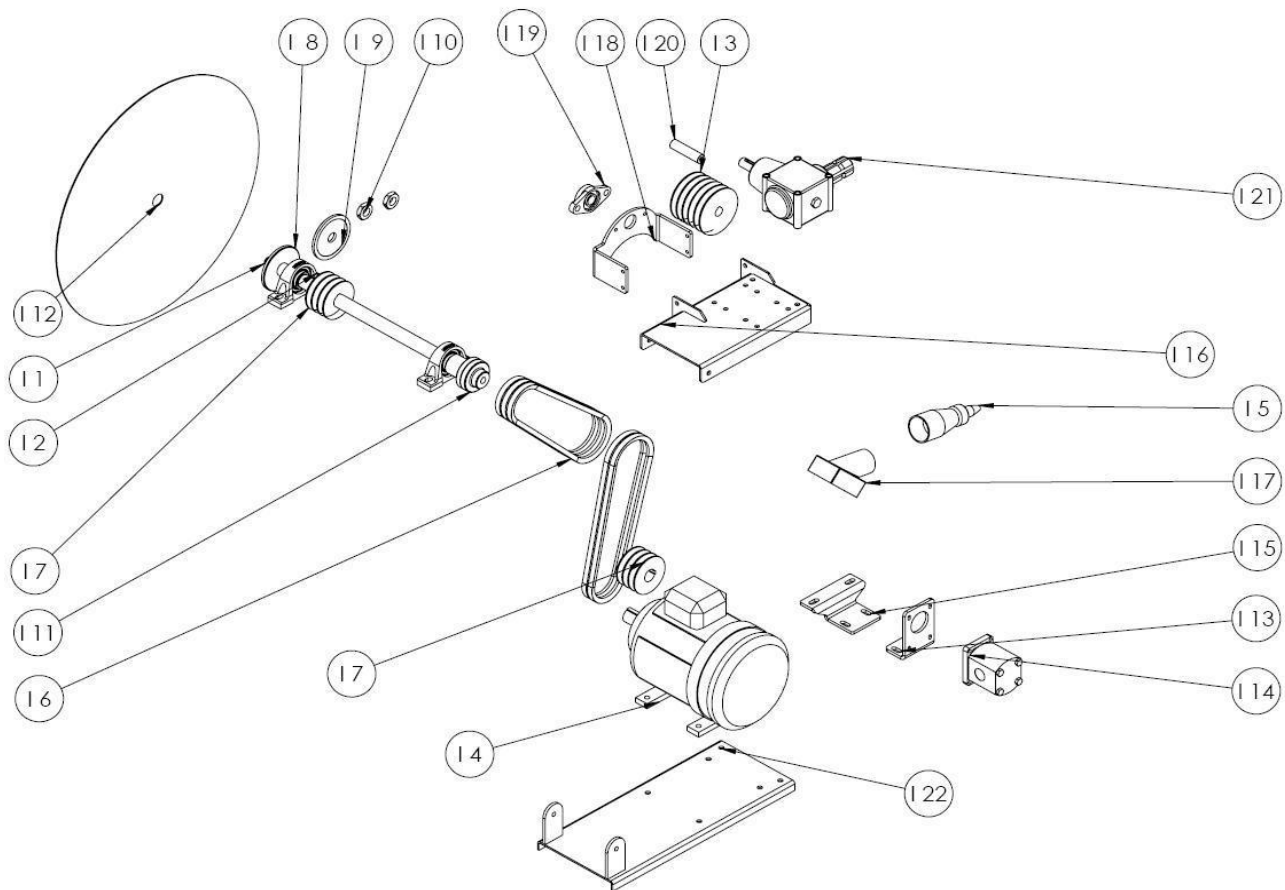

I. SAHA-AKSELI / SÄGAXEL / SAW AXLE

No.	Art.No.	NIMIKE/TITTEL/TITLE	
I 1	6006100	Teräkseli, täydellinen / Sägaxel komplett / Saw axle complete	
	94013	SAHA-AKSELI / SÄGAXEL / SAW AXLE	
I 2	96151	Laakeri / Lager / Bearing UCP-207	
I 3	96248	Kiilahihnapyörä / kilremskiva / v-belt pulley SPB125x5-25	
I 4	96029	Sähkömoottori / El. Motor B5 7,5 kW	
I 5	98585	Moottorikäynnistin / motorstart / starter device	
I 6	97461	Teräkselin kiilahihna / kilrem / v-belt B38	
	97462	Sähkömoottorin kiilahihna / kilrem / v-belt B42	
I 7	96124	Kiilahihnapyörä / kilremskiva / v-belt pulley SPB100x3-35	
I 8	94024	Terälaippa, sisäpuoli / klingfläns, inre / blade flange inside	
I 9	94025	Terälaippa, ulkopuoli / klingfläns, yttre / blade flange outside	
I 10	93137	Kuusiomutteri / klingmutter / blade nut M27	
I 11	96089	Sakarakytkin / koppling / coupling ND14	
I 12	96047	Kovametalliterä / hårdmetallklinga / hard metal blade $\varnothing 700/35$ mm	
I 13	6007111	Hyd.pumpun kiinnityslaippa / hydr.pump bädd / h.pump. Frame	
I 14	96100	Hydraulipumppu / hydraлик pump / hydraulic pump PLM 20-25	
I 15	700124	MOOTTORIN TUKI / MOTORSTÖD / MOTOR BRACKET	
I 16	700140	VAIHTEN PETI / VÄXELBÄDD / GEARBOX CRADDLE	
I 17	98539	Voimavirtapistoke uros / uttag, hane / male plug	
I 18	700127	LAAKERIN TUKI / LAGERSTÖD / BEARING SUPPORT	
I 19	96150	Laippalaakeriysikkö / flänslager / flange bearing	
I 20	700143	VAIHTEN JATKOHOLKKI / HYLSA / EXTENSION BUSHING	
I 21	96051	Kulmavaihde / vinkelväxel / angular gearbox T-281A	
I 22	700155	MOOTTORIN PETI / MOTORBÄDD / MOTOR FRAME