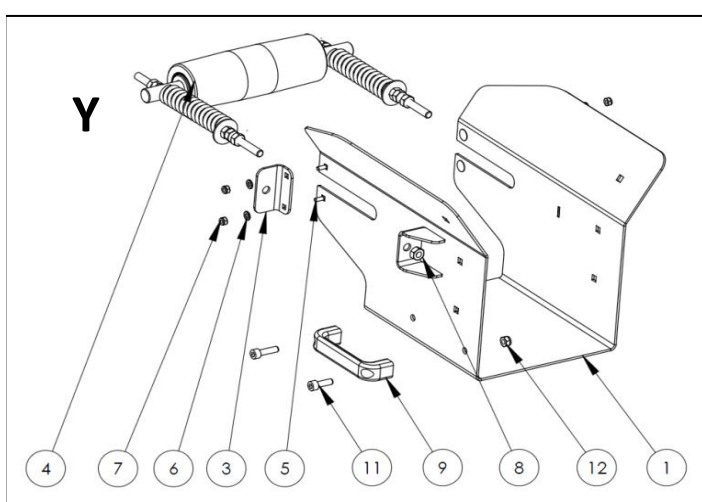

X - Kuljetin/Conveyor