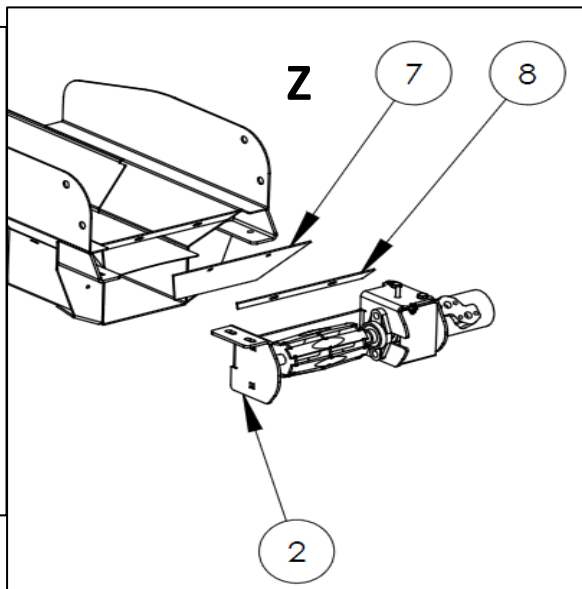

X - Kuljetin/Conveyor