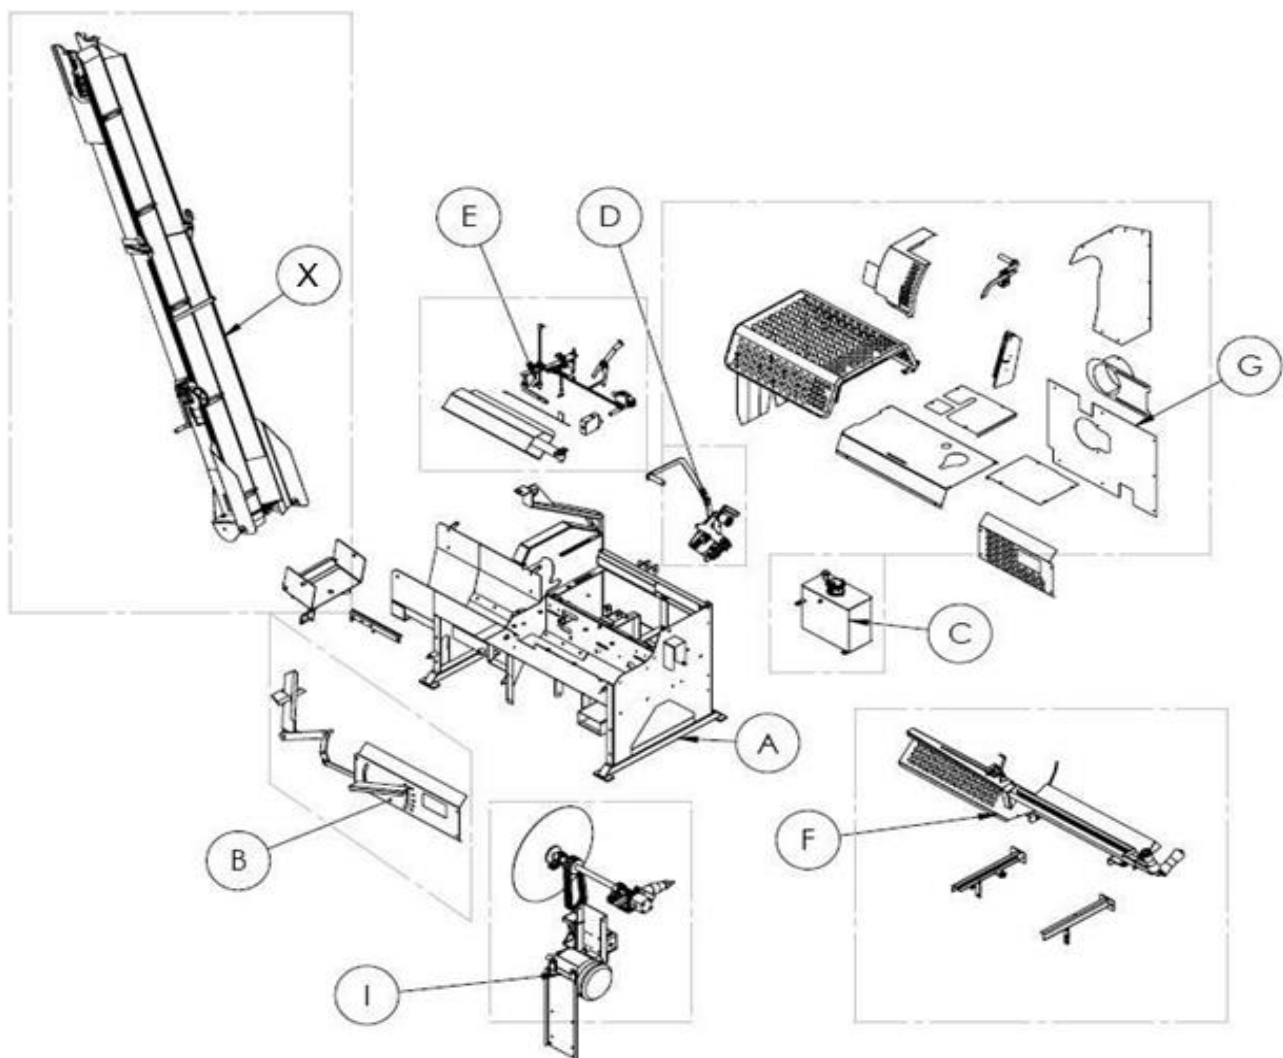

VARAOSAKIRJA

RESERVDELS KATALOG · SPAREPART CATALOG

japa 700

JAPA 700 VARAOSAT / RESERVDLAR / SPAREPARTS

No.	Art.No.	OSAKOKONAIUUUS/PARTIALHELHET/PARTIAL BODY	
A	700100	RUNKO KOKONAIUUUS / STAM / FRAME	1
B	700200	KIRVEEN SÄÄTÖ KOK. / KNIV JUSTERING / AXE ADJUSTING	2
C	700400	ÖLJYSÄILIÖ KOKONAIUUUS / OLJATANK / OIL TANK	3
D	700600	PYSÄYTIN VIVUSTO KOK. / NÖJD STOPP / EMERGENCY STOP	4
E	700600	VENTTIILI OHJAUS KOK. / STYRNING / CONTROL	5
F	700700	KELKKA KOKONAIUUUS / SÄGBORD / SAW TABLE	6
G	700900	SUOJAT / SKYDD / COVER	7
H	700010	POISTOKULJETIN KOK. / TRANSPORTÖR / CONVEYOR	8
I	700100	SAHA-AKSELI KOK / SÄG AXEL / SAW AXLE	9

B. KIRVEEN SÄÄTÖ / KNIV JUSTERING / AXE ADJUSTMENT

No.	Art.No.	NIMIKE/TITTEL/TITLE	
B 1	700255	JAKOLEVY / STÄLLNINGS PLÅT / POSITION PLATE	
B 2	700265	KIRVEEN NOSTOLAATTA KOK. / LYFTNINGS STÅNG / LIFTING ROD	
B 3	700280	KIRVEEN KORKEUS SÄÄTÖ KOK. / HÖJD STÄLLAREN / HEIGHT CONTROLLER	
B 4	700260	KIRVEEN VIVUSTO KOK. / STAV / LEVERAGE	
B 5	700285	POLJIN / PEDAL / PEDAL	
B 6	94191	Halkaisuterä 4-osa / kniv 4-del / Axe 4-part	
	94202	Halkaisuterä 5-osa / kniv 5-del / Axe 5-part	
	94197	Halkaisuterä 6-osa / kniv 6-del / Axe 6-part	
B 7	93217	Korilaatta M16 / spricka / washer	
B 8	93005	Kuusioruuvi M10x30 / skruv / screw	
B 9	93106	Lukitusmutteri M10 / låsmutter / nut	
B 10	93035	Kuusioruuvi M16x40 / skruv / screw	
B 11	93123	Aluslaatta A16 / spricka / washer	
B 12	93127	Lukitusmutteri M16 / låsmutter / nut	