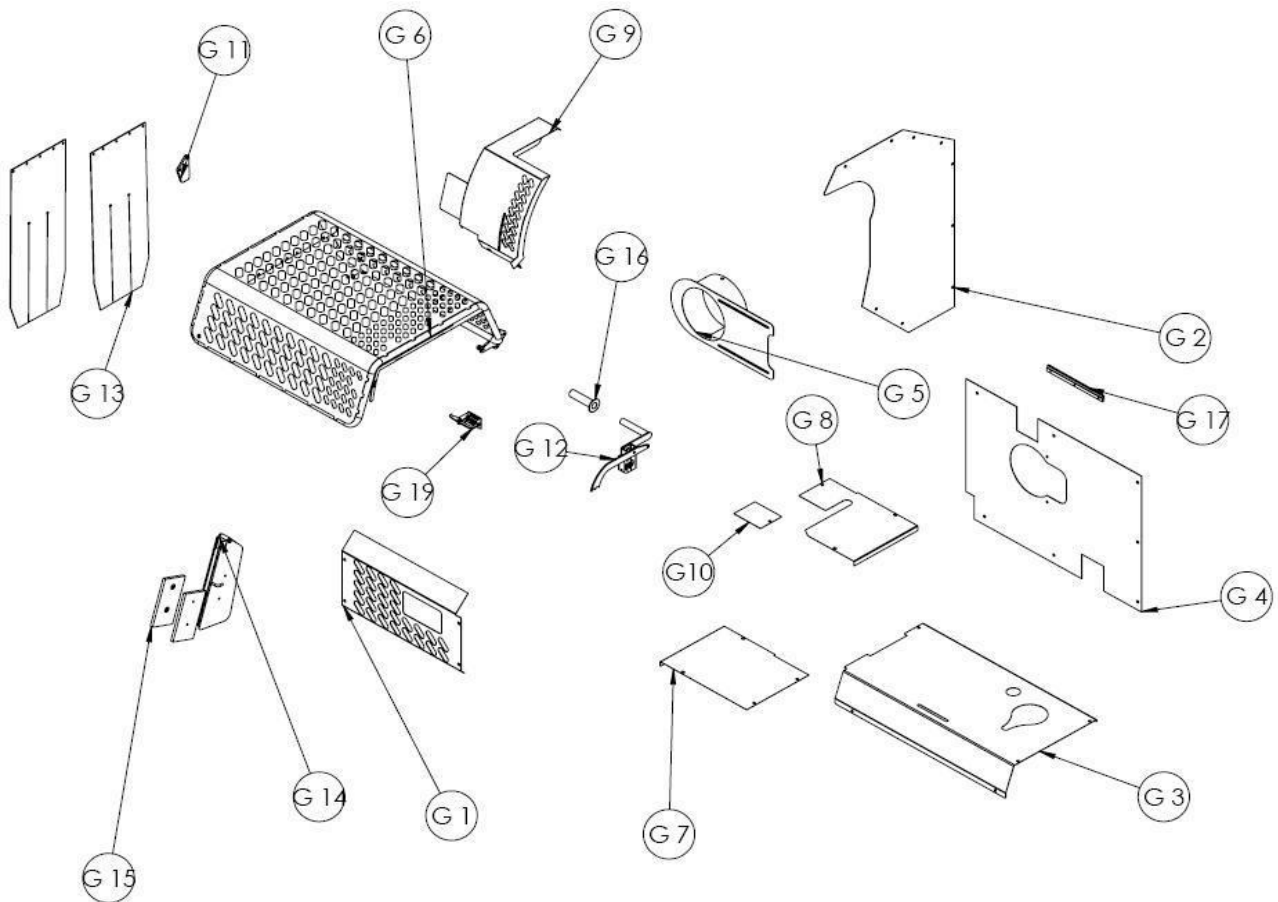

G. SUOJAT / SKYDD / COVER

No.	Art.No.	NIMIKE/TITTEL/TITLE	
G 1	700902	ALASUOJA ETU / NEDRE SKYDD / LOWER COVER	
G 2	700901	SIRKKELITERÄN SUOJA / KLINGSSKYDDPLÄT / SAW COVER PLATE	
G 3	700903	YLÄKANSI / LUCKA / HOOD	
G 4	700904	TAKASEINÄ / BACKPLÄT / BACK PLATE	
G 5	700940	KARASUOJA / AXELSKYDD / AXLE COVER	
G 6	700930	HALKAISUSUOJA / KLYVNINGS SKYDD / SPLITTING HOOD	
G 7	700905	VÄLIKANSI OIKEA / MELLAN PLÄT HÖGER / MIDDLE PLATE RIGHT	
G 8	700906	VÄLIKANSI VASEN / MELLAN PLÄT VÄNSTER / MIDDLE PLATE LEFT	
G 9	700970	SYÖTTÖPÄÄN SUOJA / INMATNINGSSKYDD / FEEDING COVER	
G 10	700909	VÄLIKANSI VASEN ETU / MELLANLOCK / MIDDLE LID	
G 11	700937	SALPA / SPÄRR / CLASP	
G 12	700420	PUUNPITÄJÄ / STOCK HÄLLAREN / LOG HOLDER	
G 13	6002020	VERHO / GARDIN / CURTAIN	
G 14	700950	LIIKKUVA TERÄSUOJA / KLIGSSKYDD / SAW COVER	
G 15	6001115	TERÄOHJURI / TYGEL / GUIDE	
G 16	97056	KÄDENSIJA / HANDTAG / HANDLE	
G 17	700943	KARASUOJAN KISKO / SPÅR / GUIDE