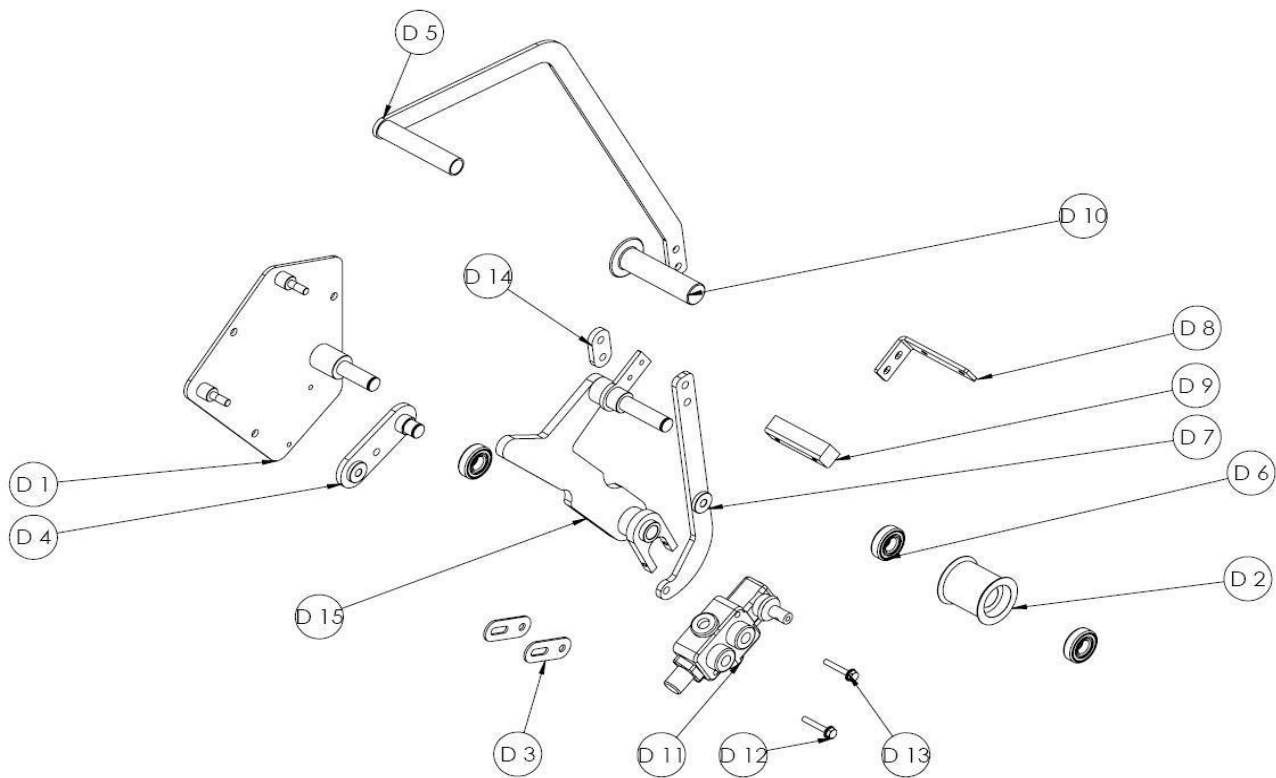

D. PYSÄYTYSKAHVA / NÖDSTOPP / EMERGENCY STOP

No.	Art.No.	NIMIKE/TITTEL/TITLE	
D 1	700620	PYSÄYTINVIIVUSTON LEVY / STAV PLÅT / LEVER PLATE	
D 2	700638	KIRISTYSRULLA / RULLE / ROLL	
D 3	700606	VÄLILEVY / MELLAN PLÅT / SPACER	
D 4	700625	NIVEL-LEVY / LED PLÅT / JOINT	
D 5	700615	PYSÄYTYSKAHVA / HANDTAG / HANDLE	
D 6	96135	Laakeri 6204 2RS / LAGER / BEARING	
D 7	700605	VIPUVARSI KOK. / STAV / ROD	
D 8	700636	JARRUPALAN TUKI / SKJUTMÅTT / BRAKE CALIBER	
D 9	700637	JARRUPALA / BROMS BIT / BRAKE PAD	
D 10	97056	Kädensija / handtag gummi / handle rubber	
D 11	96107	Venttiili - SD4 / ventil / valve	
D 12	93066	Kuusioruuvi - M8x45 / skruv / screw	
D 13	93155	Aluslaatta - M8 / spricka / washer	
D 14	700618	VÄLILEVY / MELLAN PLÅT / SPACER	
D 15	700630	RULLAVIPU / RULLESTÅNG / ROLLER ARM